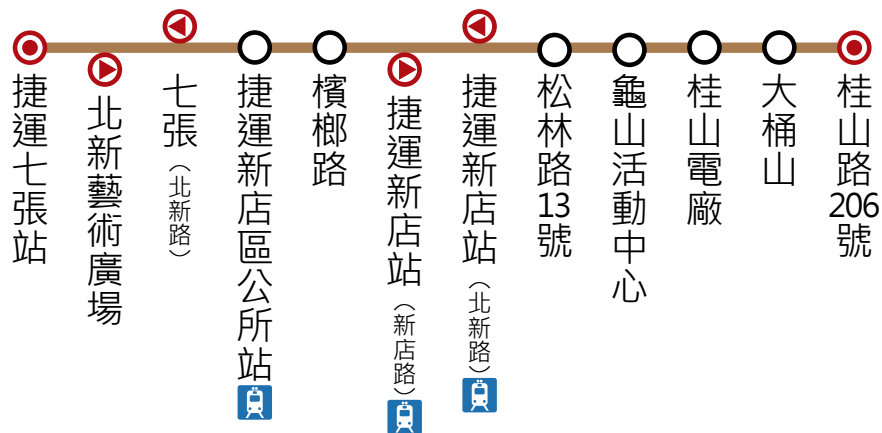

# 龜山線

【起迄點】捷運七張站-桂山路206號

【發車班次】如下圖

附註：

- 符號「|」表示行經路線且可停靠、符號「x」表示沒有經過。
- 2月份、5月份、8月份及11月份返程第3班之路線調整成  
桂山路206號→松林路→龜山活動中心→捷運新店區公所站→捷運七張站。
- 新烏路沿線不設停靠站。
- 除起站時間準時發車，其餘皆為預估到站時間，請乘客提前到站候車。

2、5、8、11月路線及班次時刻表

龜山線	第1班	第2班	第3班	第4班	第5班	第6班	第7班	第8班
捷運七張站			07:40	10:35		15:10		17:30
北新藝術廣場								
捷運新店區公所站								
檳榔路								
捷運新店站(新店路)			07:50	10:45		15:20		17:40
松林路13號				11:00		15:35		17:55
龜山活動中心	05:50	06:30	08:10	11:05	13:10	15:40	16:15	18:00
桂山電廠								
大桶山								
桂山路206號	06:10	06:50	08:25	11:30	13:30	16:00	16:35	18:15

1、3、4、6、7、9、10、12月路線及班次時刻表

龜山線	第1班	第2班	第3班	第4班	第5班	第6班	第7班	第8班
捷運七張站			07:40	10:35		15:10		17:30
北新藝術廣場								
捷運新店區公所站								
檳榔路								
捷運新店站(新店路)			07:50	10:45		15:20		17:40
松林路13號			08:05	11:00		15:35		17:55
龜山活動中心	05:50	06:30	08:10	11:05	13:10	15:40	16:15	18:00
桂山電廠								
大桶山								
桂山路206號	06:10	06:50	08:25	11:30	13:30	16:00	16:35	18:15