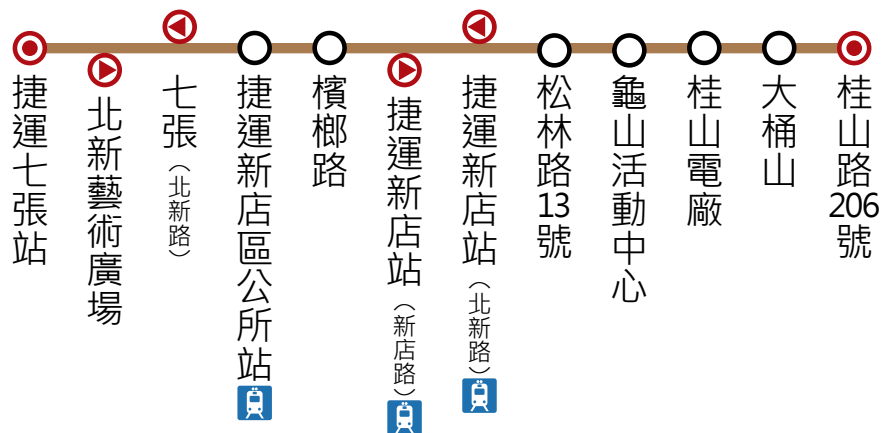

龜山線

【起迄點】捷運七張站-桂山路206號

【發車班次】如下圖

附註：

- 符號「|」表示行經路線且可停靠、符號「x」表示沒有經過。
- 2.110年2月份、5月份、8月份及11月份返程第4班之路線調整成 桂山路206號→松林路→龜山活動中心→捷運新店區公所站→捷運七張站。
- 新烏路沿線不設停靠站。
- 除起站時間準時發車，其餘皆為預估到站時間，請乘客提前到站候車。

2、5、8、11月路線及班次時刻表

龜山線	第1班	第2班	第3班	第4班	第5班	第6班	第7班	第8班
捷運七張站			07:40	10:35		15:10		17:30
北新藝術廣場								
捷運新店區公所站								
檳榔路								
捷運新店站(新店路)								
松林路13號			07:50	10:45		15:20		17:40
龜山活動中心				11:00		15:35		17:55
桂山電廠	05:50	06:30	08:10	11:05	13:10	15:40	16:15	18:00
大桶山								
桂山路206號	06:10	06:50	08:25	11:30	13:30	16:00	16:35	18:15

1、3、4、6、7、9、10、12月路線及班次時刻表

龜山線	第1班	第2班	第3班	第4班	第5班	第6班	第7班	第8班
捷運七張站			07:40	10:35		15:10		17:30
北新藝術廣場								
捷運新店區公所站								
檳榔路								
捷運新店站(新店路)								
松林路13號			08:05	11:00		15:35		17:55
龜山活動中心	05:50	06:30	08:10	11:05	13:10	15:40	16:15	18:00
桂山電廠								
大桶山								
桂山路206號	06:10	06:50	08:25	11:30	13:30	16:00	16:35	18:15