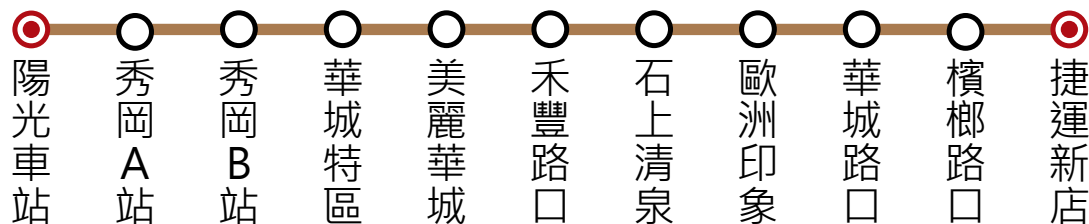

華城線

【起迄點】陽光車站-捷運新店區公所站(2號出口)

【發車班次】如下圖

附註：

1. 符號「|」表示行經路線且可停靠、符號「x」表示沒有經過。
2. 除起站時間準時發車，其餘皆為預估到站時間，請乘客提前到站候車。

華城線	第1班	第2班	第3班	第4班	第5班	第6班
陽光車站	12:10	13:20	14:20	16:10	17:20	18:20
秀岡A站						
秀岡B站						
華城特區						
美麗華城						
禾豐路口						
石上清泉						
歐洲印象						
華城路口						
檳榔路口						
捷運新店區公所站						

華城線	第1班	第2班	第3班	第4班	第5班	第6班
捷運新店區公所站	12:40	13:50	14:50	16:40	17:50	18:50
檳榔路口						
華城路口						
歐洲印象						
石上清泉						
禾豐路口						
美麗華城						
華城特區						
秀岡B站						
秀岡A站						
陽光車站						

圖例說明：

- ⊙ 起迄點
- ▶ 單邊設站
- 雙邊設站
- 捷運站