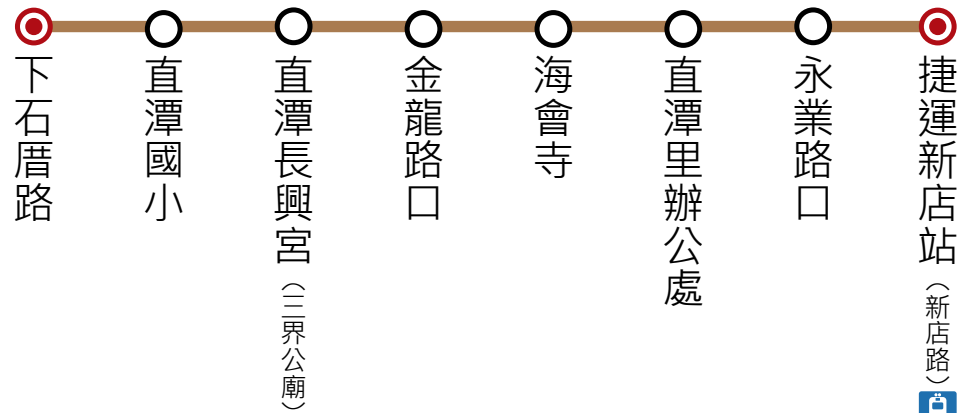

# 直潭里線

【起迄點】下石厝路-捷運新店站(新店路)

【發車班次】如下圖

附註：除起站時間準時發車，其餘皆為預估到站時間，請乘客提前到站候車。

直潭里線	第1班	第2班	第3班	第4班	第5班	第6班	第7班	第8班
下石厝路	06:20	07:40	09:00	10:20	11:40	16:00	17:40	19:05
直潭國小	06:25	07:45	09:05	10:25	11:45	16:05	17:45	19:10
直潭長興宮(三界公廟)	06:26	07:46	09:06	10:26	11:46	16:06	17:46	19:11
金龍路口	06:30	07:50	09:10	10:30	11:50	16:10	17:50	19:15
海會寺	06:35	07:55	09:15	10:35	11:55	16:15	17:55	19:20
直潭里辦公處	06:40	08:00	09:20	10:40	12:00	16:20	18:00	19:25
永業路口	06:50	08:10	09:30	10:50	12:10	16:30	18:10	19:35
捷運新店站(新店路)	07:00	08:20	09:40	11:00	12:20	16:55	18:20	19:45

直潭里線	第1班	第2班	第3班	第4班	第5班	第6班	第7班	-
捷運新店站(新店路)	07:00	08:20	09:40	11:00	15:20	17:00	18:30	-
永業路口	07:05	08:25	09:45	11:05	15:25	17:05	18:35	-
直潭里辦公處	07:15	08:35	09:55	11:15	15:35	17:15	18:45	-
海會寺	07:20	08:40	10:00	11:20	15:40	17:20	18:50	-
金龍路口	07:25	08:45	10:05	11:25	15:45	17:25	18:55	-
直潭長興宮(三界公廟)	07:29	08:49	10:09	11:29	15:49	17:29	18:59	-
直潭國小	07:30	08:50	10:10	11:30	15:50	17:30	19:00	-
下石厝路	07:35	08:55	10:15	11:35	15:55	17:35	19:05	-

圖例說明：

- 起迄點
- 雙邊設站
- 單邊設站
- 捷運站