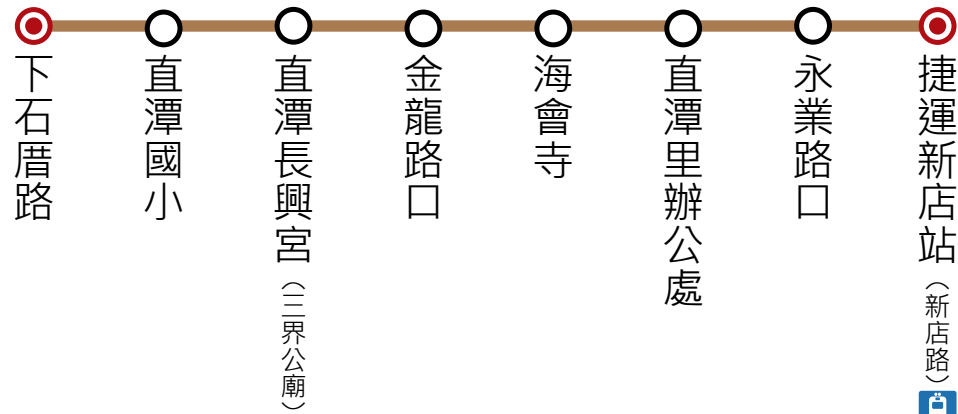

# 直潭里線

【起迄點】下石厝路-捷運新店站(新店路)

【發車班次】如下圖

附註：除起站時間準時發車，其餘皆為預估到站時間，請乘客提前到站候車。

直潭里線	第1班	第2班	第3班	第4班	第5班	第6班	第7班	第8班
下石厝路	06:20	07:40	09:00	10:20	11:40	16:00	17:40	19:05
直潭國小	06:25	07:45	09:05	10:25	11:45	16:05	17:45	19:10
直潭長興宮(三界公廟)	06:26	07:46	09:06	10:26	11:46	16:06	17:46	19:11
金龍路口	06:30	07:50	09:10	10:30	11:50	16:10	17:50	19:15
海會寺	06:35	07:55	09:15	10:35	11:55	16:15	17:55	19:20
直潭里辦公處	06:40	08:00	09:20	10:40	12:00	16:20	18:00	19:25
永業路口	06:50	08:10	09:30	10:50	12:10	16:30	18:10	19:35
捷運新店站(新店路)	07:00	08:20	09:40	11:00	12:20	16:55	18:20	19:45

直潭里線	第1班	第2班	第3班	第4班	第5班	第6班	第7班	-
捷運新店站(新店路)	07:00	08:20	09:40	11:00	15:20	17:00	18:30	-
永業路口	07:05	08:25	09:45	11:05	15:25	17:05	18:35	-
直潭里辦公處	07:15	08:35	09:55	11:15	15:35	17:15	18:45	-
海會寺	07:20	08:40	10:00	11:20	15:40	17:20	18:50	-
金龍路口	07:25	08:45	10:05	11:25	15:45	17:25	18:55	-
直潭長興宮(三界公廟)	07:29	08:49	10:09	11:29	15:49	17:29	18:59	-
直潭國小	07:30	08:50	10:10	11:30	15:50	17:30	19:00	-
下石厝路	07:35	08:55	10:15	11:35	15:55	17:35	19:05	-

圖例說明：

- 起迄點
- 單邊設站
- 雙邊設站
- 捷運站