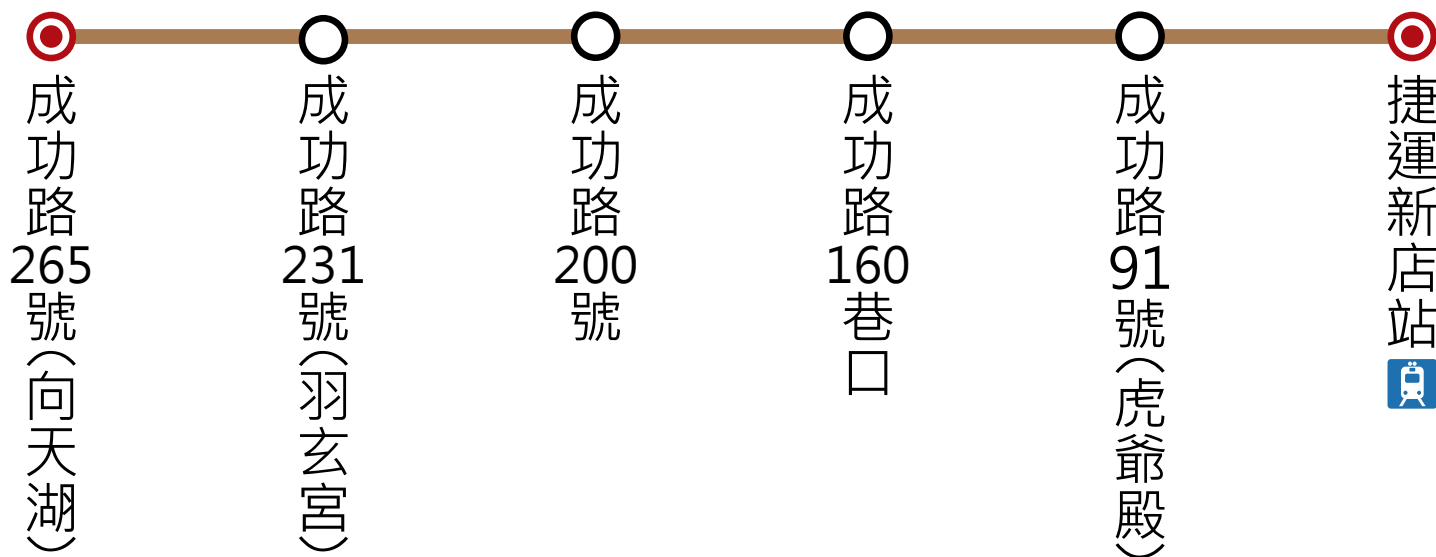

成功路線

【起迄點】成功路265號-捷運新店站(2號出口)

【發車班次】如下圖

附註：

- 符號「|」表示行經路線且可停靠、符號「x」表示沒有經過、符號「*」表示於該停靠點準時發車。
- 除起站時間準時發車，其餘皆為預估到站時間，請乘客提前到站候車。

行駛每星期二、四、六、日

成功路線	第1班	第2班	第3班	第4班
捷運新店站	07:30	10:00		15:00
成功路91號(虎爺殿)				
成功路160巷口				
成功路200號				
成功路231號(羽玄宮)				
成功路265號(向天湖)				

去程

成功路線	第1班	第2班	第3班	第4班
成功路265號(向天湖)	08:30		14:00	16:30
成功路231號(羽玄宮)				
成功路200號				
成功路160巷口				
成功路91號(虎爺殿)				
捷運新店站				

返程

圖例說明：

- 起迄點
- 雙邊設站
- 單邊設站
- 捷運站