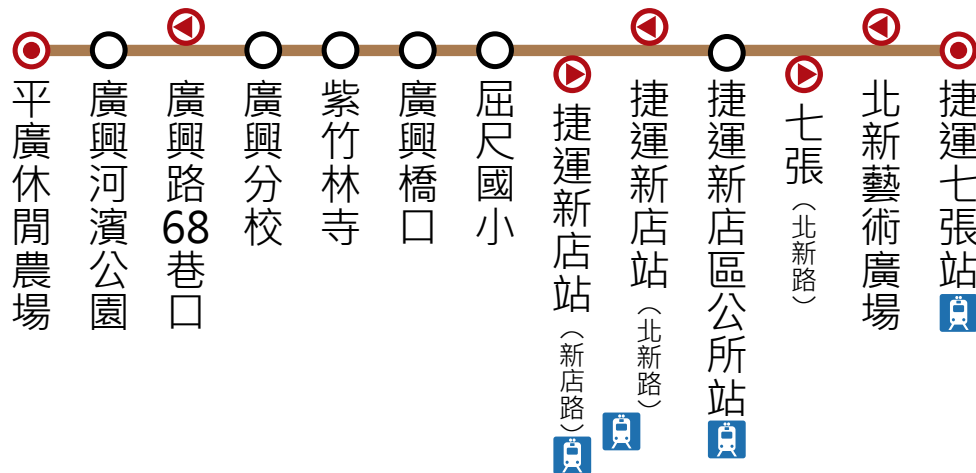

廣興線 (平日)

【起迄點】平廣休閒農場-捷運七張站

【發車班次】如下圖

附註：1.符號「|」表示行經路線且可停靠、符號「x」表示沒有經過、符號「※」表示於該停靠點準時發車。

2.新烏路沿線不設停靠站。

3.除起站時間準時發車，其餘皆為預估到站時間，請乘客提前到站候車。

4.例假日及寒暑假無停靠屈尺國小。

廣興線	第1班	第2班	第3班	第4班	第5班	第6班
平廣休閒農場	06:00	07:40	12:00	14:00	16:30	18:00
廣興河濱公園						
廣興分校	06:20*	08:00	12:30	14:20	16:50	18:20
紫竹林寺						
廣興橋口	06:30	08:10		14:30	17:00	18:30
屈尺國小	x	x	12:40	x	x	x
捷運新店站(北新路)	06:50	08:30		14:50	17:20	18:50
捷運新店區公所站						
七張(北新路)						
捷運七張站		08:40		15:00		

廣興線	第1班	第2班	第3班	第4班	第5班	第6班
捷運七張站		10:30		15:00		
北新藝術廣場						
捷運新店區公所站						
捷運新店站(新店路)	06:50	10:40		15:10	17:20	
屈尺國小	x	x		15:45	x	
廣興橋口	07:10	11:00	12:45		17:40	
紫竹林寺						
廣興分校	07:20	11:10	12:55	15:55	17:50	
廣興路68巷口	x		x	x	x	
廣興河濱公園						
平廣休閒農場						

圖例說明：

-  起迄點
-  單邊設站
-  雙邊設站
-  捷運站