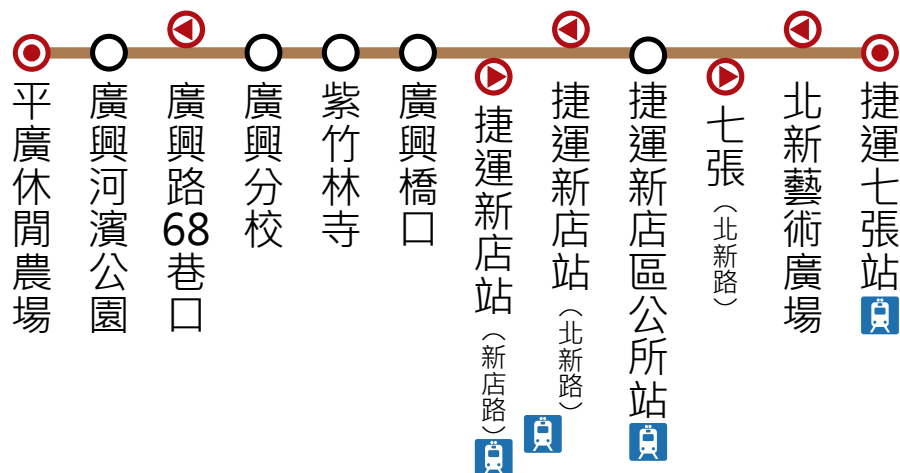

廣興線

(例假日及寒暑假)

【起迄點】平廣休閒農場-捷運七張站

【發車班次】如下圖

附註：1.符號「|」表示行經路線且可停靠、符號「x」表示沒有經過、符號「※」表示於該停靠點準時發車。

2.新烏路沿線不設停靠站。

3.除起站時間準時發車，其餘皆為預估到站時間，請乘客提前到站候車。

4.例假日及寒暑假無停靠屈尺國小。

廣興線	第1班	第2班	第3班	第4班	第5班	第6班
平廣休閒農場	06:00	07:40	12:00	14:00	16:30	18:00
廣興河濱公園						
廣興分校	06:20*	08:00	12:20	14:20	16:50	18:20
紫竹林寺						
廣興橋口	06:30	08:10	12:30	14:30	17:00	18:30
捷運新店站(北新路)	06:50	08:30		14:50	17:20	18:50
捷運新店區公所站						
七張(北新路)						
捷運七張站		08:40		15:00		

廣興線	第1班	第2班	第3班	第4班	第5班	第6班
捷運七張站		10:30		15:00		
北新藝術廣場						
捷運新店區公所站						
捷運新店站(新店路)	06:50	10:40		15:10	17:20	
廣興橋口	07:10	11:00	12:30	15:30	17:40	
紫竹林寺						
廣興分校	07:20	11:10	12:40	15:40	17:50	
廣興路68巷口	x		x	x	x	
廣興河濱公園						
平廣休閒農場						

圖例說明：

- ◎ 起迄點
- ◎ 雙邊設站
- ◀▶ 單邊設站
- 🚉 捷運站