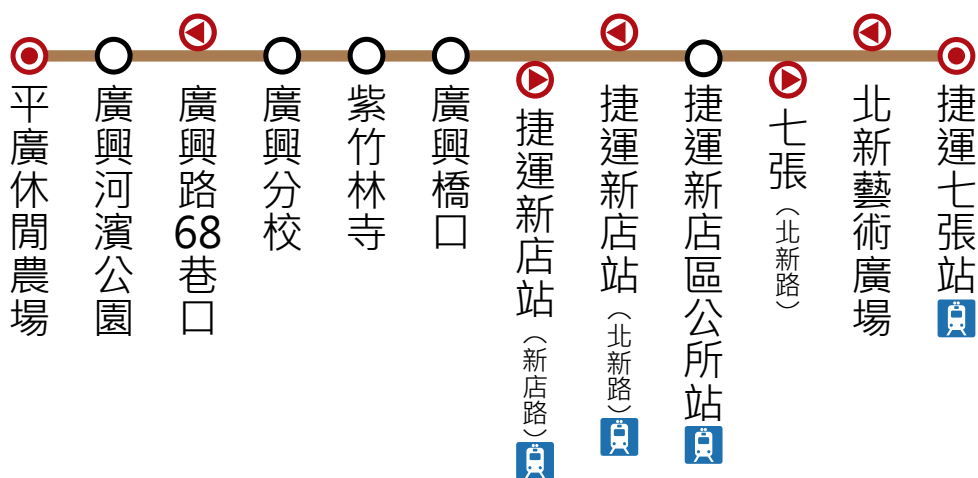

# 廣興線

【起迄點】平廣休閒農場-捷運七張站

【發車班次】如下圖

附註：1.符號「|」表示行經路線且可停靠、符號「x」表示沒有經過、符號「※」表示於該停靠點準時發車。

2.新烏路沿線不設停靠站。

3.除起站時間準時發車，其餘皆為預估到站時間，請乘客提前到站候車。

廣興線	第1班	第2班	第3班	第4班	第5班	第6班
平廣休閒農場	06:00	07:40	12:00	14:00	16:30	18:00
廣興河濱公園						
廣興分校	06:20*	08:00	12:20	14:20	16:50	18:20
紫竹林寺						
廣興橋口	06:30	08:10	12:30	14:30	17:00	18:30
捷運新店站(北新路)	06:50	08:30		14:50	17:20	18:50
捷運新店區公所站						
七張(北新路)						
捷運七張站		08:40		15:00		

廣興線	第1班	第2班	第3班	第4班	第5班	第6班
捷運七張站		10:30		15:00		
北新藝術廣場						
捷運新店區公所站						
捷運新店站(新店路)	06:50	10:40		15:10	17:20	
廣興橋口	07:10	11:00	12:30	15:30	17:40	
紫竹林寺						
廣興分校	07:20	11:10	12:40	15:40	17:50	
廣興路68巷口	x		x	x	x	
廣興河濱公園						
平廣休閒農場						

圖例說明：

- 起迄點
- 單邊設站
- 雙邊設站
- 捷運站