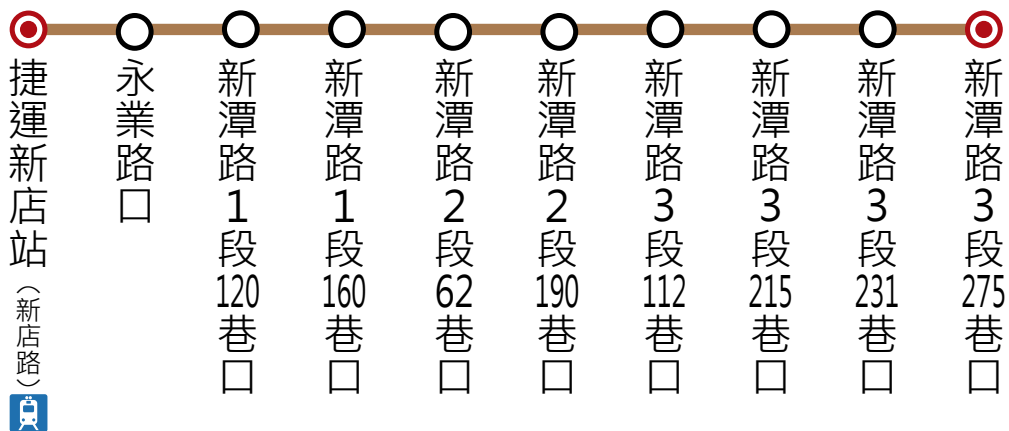

塗潭里線

(假日)

【起迄點】捷運新店站(新店路)-新潭路

【發車班次】如下圖

附註：

- 1.符號「|」表示行經路線且可停靠。
- 2.除起站時間準時發車，其餘皆為預估到站時間，請乘客提前到站候車。
- 3.假日班表僅行駛星期六、日及國定假日。
- 4.3月至10月第6班次行駛至新潭路3段275巷口。
11月至2月第6班次行駛至新潭路3段112巷口。

塗潭線(周六日及例假日)	第1班	第2班	第3班	第4班	第5班	第6班
捷運新店站(新店路)	06:40	08:30	10:20	13:10	15:00	17:00
永業路口						
新潭路1段120巷口						
新潭路1段160巷口						
新潭路2段62巷口						
新潭路2段190巷口						
新潭路3段112巷口						17:30
新潭路3段215巷口						
新潭路3段231巷口						
新潭路3段275巷口	07:20	09:10	11:00	13:50	15:40	

塗潭線(周六日及例假日)	第1班	第2班	第3班	第4班	第5班	第6班
新潭路3段275巷口	07:20	09:10	11:00	13:50	15:40	
新潭路3段231巷口						
新潭路3段215巷口						
新潭路3段112巷口						17:30
新潭路2段190巷口						
新潭路2段62巷口						
新潭路1段160巷口						
新潭路1段120巷口						
永業路口						
捷運新店站(新店路)	08:00	09:50	11:40	14:30	16:20	18:00

圖例說明：

-  起迄點
-  單邊設站
-  雙邊設站
-  捷運站